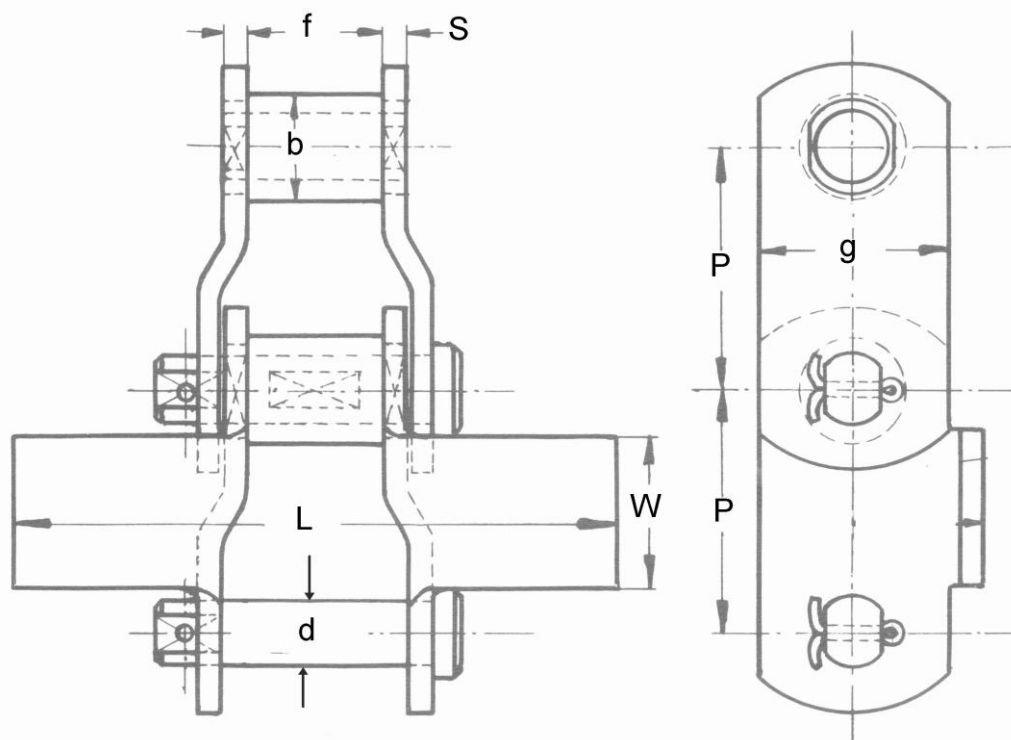

**Gekröpfte Stahllaschenkette ( Ersatz für Stahlbolzenkette )**  
**Cranked steel link chain ( malleable replacement )**  
**Chaînes de Manutention à Plaques Coudées**  
**Cadenas con eslabones acodados**

Kette Chain Chaines Cadena No.	Teilung Pitch Pas Paso t mm	f ~ mm	d mm	b mm	g x s mm	Form 2
						L x W ~ mm
63	63,0	29	10	21	30 x 5	110 x 25
65	65,5	33	12	25	30 x 6	120 x 30
87	87,0	40	17	35	45 x 6	140 x 45
100	100,0	30	12	23	35 x 5	130 x 60
100 A	100,0	28	13	27	35 x 6	130 x 60
100 B	100,0	40	15	30	40 x 6	140 x 60
100 D	100,0	33	17	32	50 x 8	140 x 60